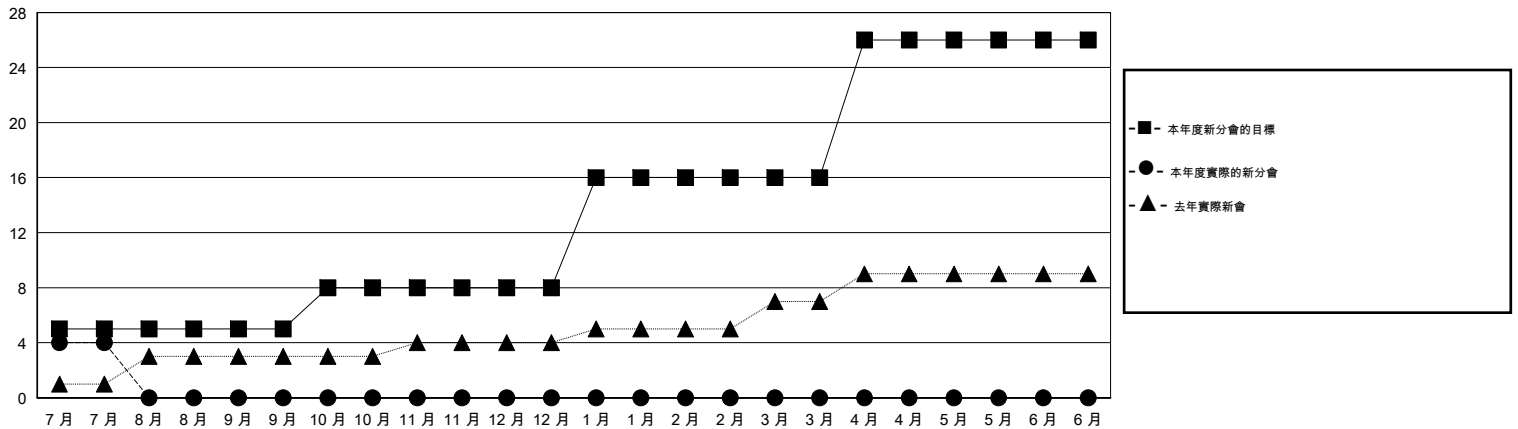

MONTHLY MEMBERSHIP PROGRESS REPORT

District 388

Results as of: 7/31/2014

GMT: PAUL CHOR HO FAN

地點 CHINA

GMT憲章區 5

分會				
成果 2014-2015				
季	新分會目標	實際新會	實際取消的分會	實際淨增/減
7月/8月/9月	10	8	0	8
10月/11月/12月	6	0	0	0
1月/2月/3月	16	0	0	0
4月/5月/6月	20	0	0	0

位會員@每位須繳				
成果 2014-2015				
季	新會員目標	實際添加會員總數	實際退會會員	實際淨增/減
7月/8月/9月	480	476	66	410
10月/11月/12月	180	0	0	0
1月/2月/3月	440	0	0	0
4月/5月/6月	480	0	0	0

目標與實際新會累積

目標和實際會員累積

已取消的分會: 0	15 CLUBS OF 20 增添1位或以上的新會員	性別分佈
放棄的會員		男 393 (62.88%)
過世 0		女 232 (37.12%)
分會已取消 0	點擊這裡取得健康評估資料	家庭單位會員 38
其他 33		戶長 17
總計 33		非戶長 21