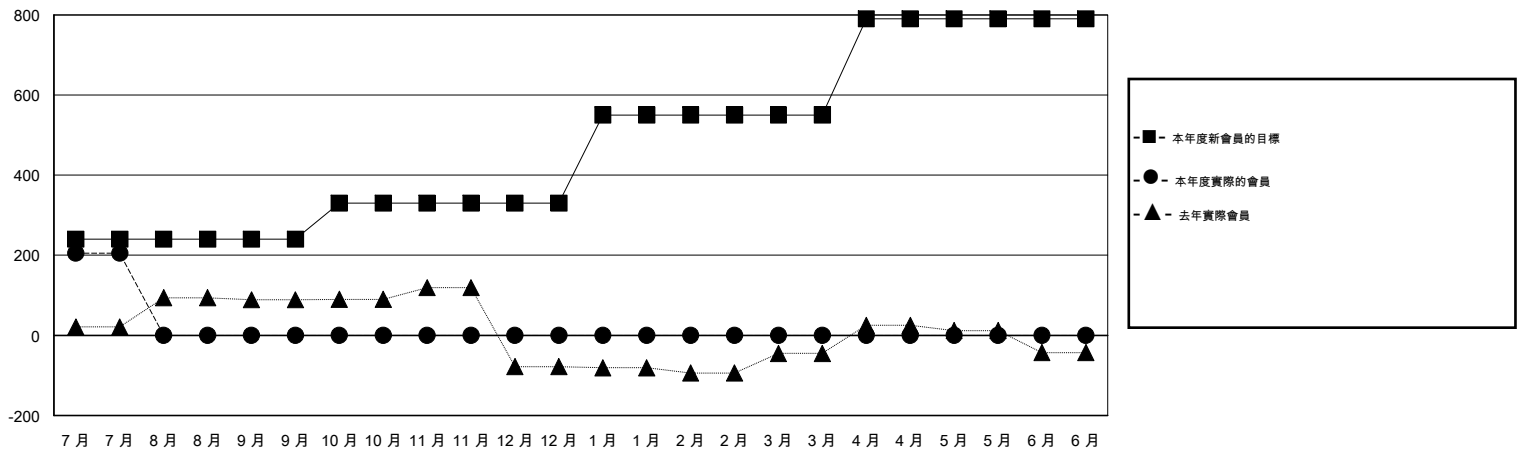

MONTHLY MEMBERSHIP PROGRESS REPORT

District 388

Results as of: 7/31/2014

GMT: PAUL CHOR HO FAN

地點 CHINA

GMT憲章區 5

分會				
成果 2014-2015				
季	新分會目標	實際新會	實際取消的分會	實際淨增/減
7月/8月/9月	10	8	0	8
10月/11月/12月	6	0	0	0
1月/2月/3月	16	0	0	0
4月/5月/6月	20	0	0	0

位會員@每位須繳				
成果 2014-2015				
季	新會員目標	實際添加會員總數	實際退會會員	實際淨增/減
7月/8月/9月	480	476	66	410
10月/11月/12月	180	0	0	0
1月/2月/3月	440	0	0	0
4月/5月/6月	480	0	0	0

目標與實際新會累積

目標和實際會員累積

已取消的分會: 0	15 CLUBS OF 20 增添1位或以上的新會員	性別分佈
放棄的會員		男 393 (62.88%)
過世 0		女 232 (37.12%)
分會已取消 0	點擊這裡取得健康評估資料	家庭單位會員 38
其他 33		戶長 17
總計 33		非戶長 21